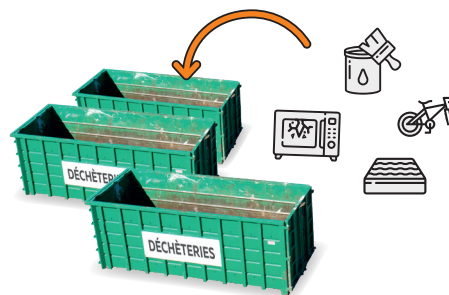

JE TRIE LES DÉCHETS VOLUMINEUX OU DANGEREUX :

Déchets dangereux, grands cartons, bois, mobilier, gravats, métaux, équipements électriques et électroniques, déchets végétaux.

À SAVOIR :

Les déchèteries publiques sont réservées exclusivement aux particuliers.

Retrouvez l'emplacement des conteneurs, bornes et déchèteries les plus proches de chez vous sur saint-etienne-metropole.fr

+ d'infos
saint-etienne-metropole.fr

infos déchets
0 800 882 735 Appel gratuit depuis un poste fixe
infosdechets@saint-etienne-metropole.fr

SÉM
SAINT-ÉTIENNE
la métropole